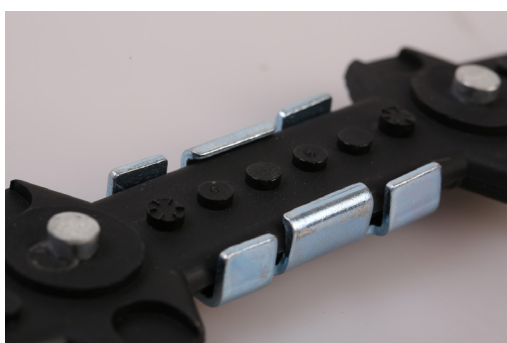

## Safegrip

Kom loss snabbt och lätt med SafeGrip

SafeGrip är en snabbmonterad hjulbrodd i universalstorlek. Produkten är tillverkad i formbar och köldtålig TPU-plast med broddar i metall och plast. Materialet är skonsamt mot däck och fälg och kan användas året om på alla typer av däck.\*

Produkten kan enkelt monteras både före och efter fastkörning vilket gör den till en utmärkt säkerhetsprodukt att ha med i bilen.

SafeGrip biter lika bra på lera och sand som på snö och is. En uppsättning består av åtta fästremmar (fyra till varje drivhjul) förpackade i en vattenavstötande väska som är lätt att ha med i bilen.

\*Passar personbilar, lätta lastbilar och husbilar med minst 20mm mellan fälg och bromsok.