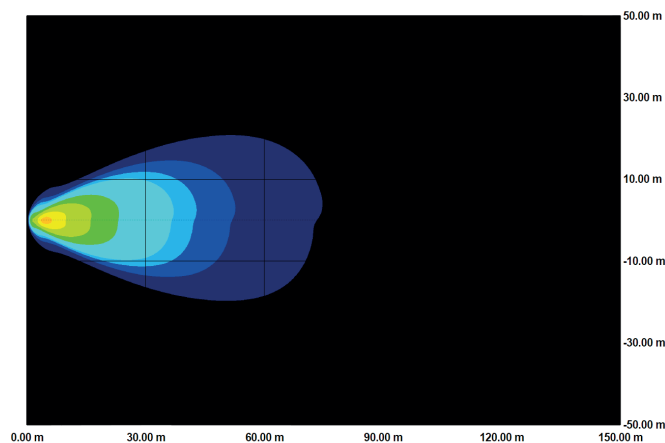

Art nr: 12221

Kamera/LED

Diod:	5W (XPG-CREE)
Totalt Watt:	30W
Strömförbrukning:	2.46A @ 12v
Inspänning:	11-65v
IP klass:	IP68
Vibration:	15,6g
EMC:	CISPR 25
Vikt:	1,6 kg
Optisk renhet:	90 %
Diod drivs med:	90 %
LED livslängd:	50 000 timmar
Arbetstemperatur:	-40° C+85°C
Objektiv:	Akryl
Hus:	Pressgjuten aluminium
Anslutning:	Deutsch
Ljusbild:	10°
Kameravinkel:	60°
Raw lumen:	2 958
Effektiva lumen:	1 887