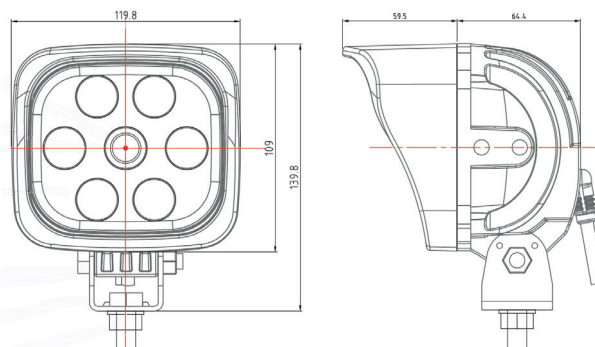

Lamphuset som kameran är monterad i är mycket vibrationståligt och i kraftigt utförande vilket möjliggör montage till exempel längst ut på stickan på en grävmaskin. Kameran sitter integrerat i lampan och är väl skyddad från yttre åverkan.

Art nr: 12221

Kamera/LED

Diod:	5W (XPG-CREE)
Totalt Watt:	30W
Strömförbrukning:	2.46A @ 12v
Inspänning:	11-65v
IP klass:	IP68
Vibration:	15,6g
EMC:	CISPR 25
Vikt:	1,6 kg
Optisk renhet:	90 %
Diod drivs med:	90 %
LED livslängd:	50 000 timmar
Arbetstemperatur:	-40° C+85°C
Objektiv:	Akryl
Hus:	Pressgjuten aluminium
Anslutning:	Deutsch
Ljusbild:	10°
Kameravinkel:	60°
Raw lumen:	2 958
Effektiva lumen:	1 887