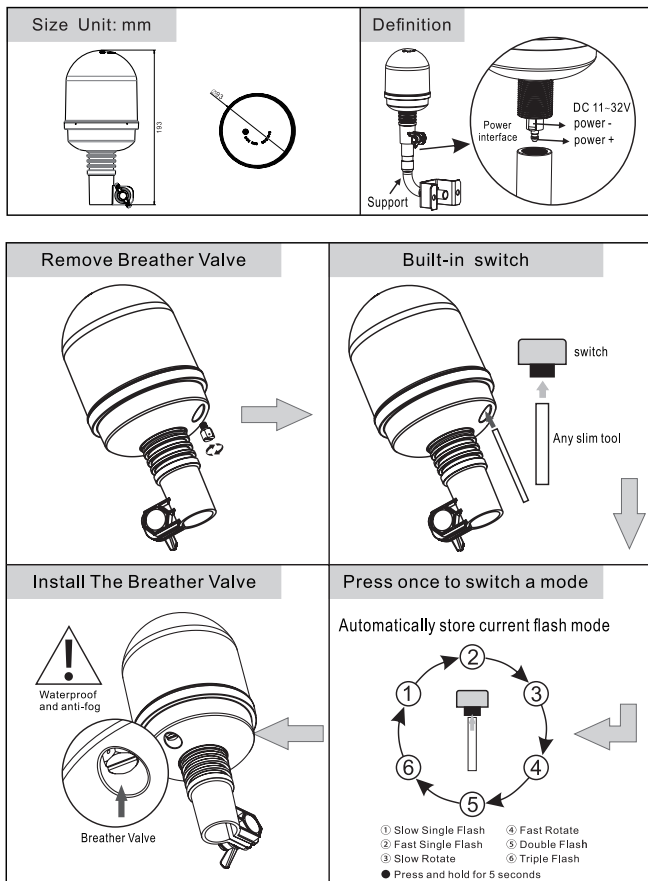

VARNINGSLJUS

DF-J-FY24 Artnr: 92000

ECE-R65/R10
Certifierad

STRUCTURE&SIZE&MODE SWITCHING

LED Warning Lamp

ECE R65 & IP69K Waterproof Level
Energy Efficient
Long Light Distance
Thermal Module Structure Design
Thermal Pressure Relief Process

Tekniska Specifikationer ECU

Spänning	10-32V DC
Effektförbrukning	24W
LED	24st 1W LED
IP Klassning	IP69K (100KPa)
Stötsäkerhet:	10G
EMC klassning	EMC-godkänd
Arbetstemperatur	-40°C till +65°C
Livslängd	50 000 timmar
Höjd	193 mm
Djup	112 mm
Vikt	600g
Material	Aluminium
Ljusbild	360° Amber/Red/Blue
Certifiering	ECE-R65/R10
Garanti	3 år
Artikelnummer	92000

- Robust och kompakt
- ECE-R65/R10 certifierad
- Flex fäste
- 50 000 timmar
- 3 års garanti

Samtliga av våra LED varningsljus är ECE-R65/R10 certifierade vilket betyder att de får användas i offentlig trafik. Varningsljusen är utrustade med noggrant utvalda komponenter som borgar för genomgående hög kvalitet.