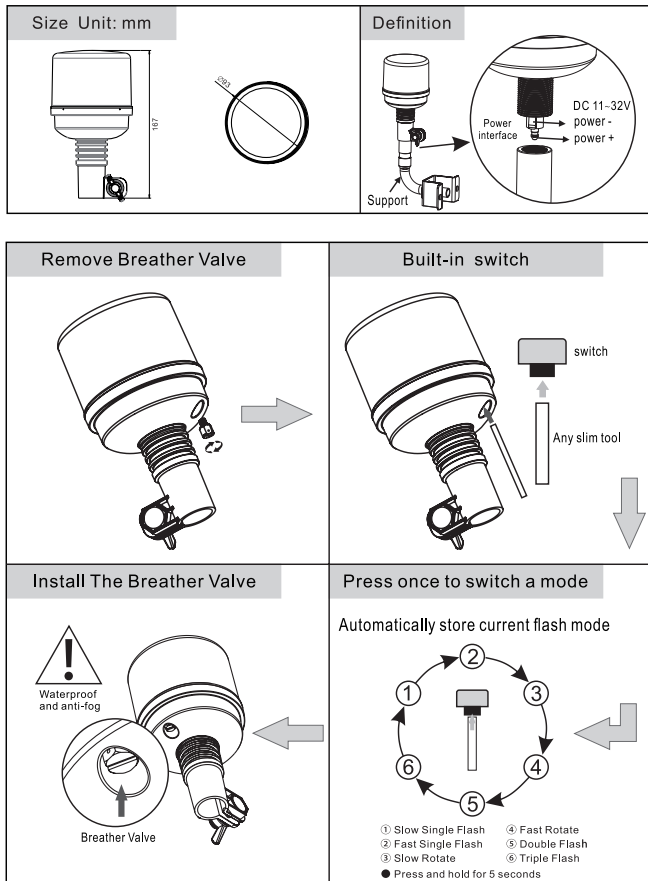

VARNINGSLJUS

DF-J-EY24 Artnr: 92001

ECE-R65/R10
Certifierad

STRUCTURE&SIZE&MODE SWITCHING

LED Warning Lamp

ECE R65 & IP69K Waterproof Level

Energy Efficient
Long Light Distance
Thermal Module Structure Design
Thermal Pressure Relief Process

Tekniska Specifikationer ECU

Spänning	10-32V DC
Effektförbrukning	24W
LED	24st 1W LED
IP Klassning	IP69K (100KPa)
Stötsäkerhet:	10G
EMC klassning	EMC-godkänd
Arbetstemperatur	-40°C till +65°C
Livslängd	50 000 timmar
Höjd	167 mm
Djup	112 mm
Vikt	600g
Material	Aluminium
Ljusbild	360° Amber/Red/Blue
Certifiering	ECE-R65/R10
Garanti	3 år
Artikelnummer	92001

- Robust och kompakt
- ECE-R65/R10 certifierad
- Flex fäste
- 50 000 timmar
- 3 års garanti

Samtliga av våra LED varningsljus är ECE-R65/R10 certifierade vilket betyder att de får användas i offentlig trafik. Varningsljusen är utrustade med noggrant utvalda komponenter som borgar för genomgående hög kvalitet.