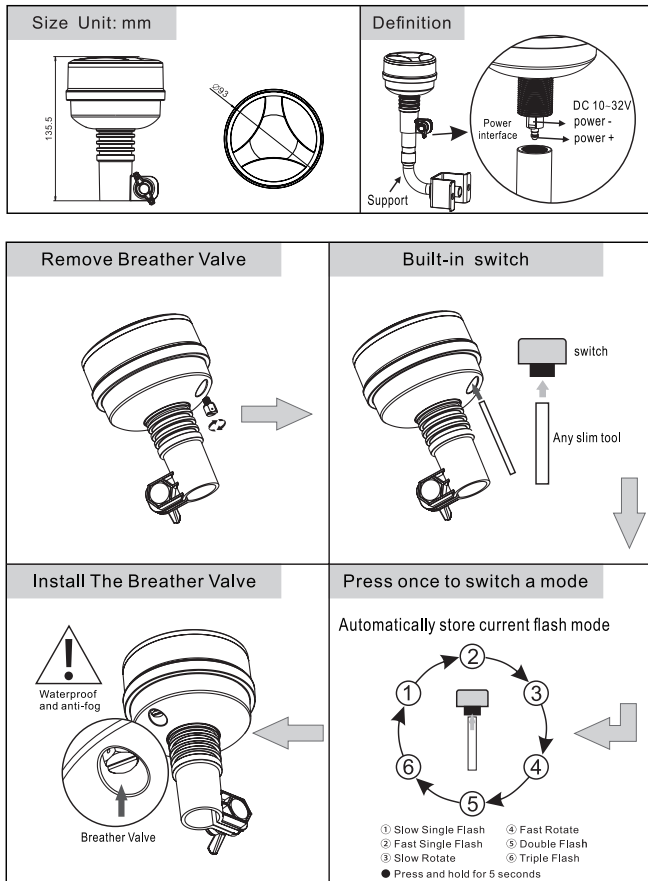

VARNINGSLJUS

DF-J-DY24 Artnr: 92002

ECE-R65/R10
Certifierad

STRUCTURE&SIZE&MODE SWITCHING

LED Beacon Warning Light

ECE R65 & IP69K Waterproof Level
Energy Efficient
Long Light Distance
Thermal Module Structure Design
Thermal Pressure Relief Process

Tekniska Specifikationer ECU

Spänning	10-32V DC
Effektförbrukning	24W
LED	48st 0.5W LED
IP Klassning	IP69K (100KPa)
Stötsäkerhet:	10G
EMC klassning	EMC-godkänd
Arbetstemperatur	-40°C till +65°C
Livslängd	50 000 timmar
Höjd	135.5 mm
Djup	93 mm
Vikt	500g
Material	Aluminium
Ljusbild	360° Amber/Red/Blue
Certifiering	ECE-R65/R10
Garanti	3 år
Artikelnummer	92002

- Robust och kompakt
- ECE-R65/R10 certifierad
- Flex fäste
- 50 000 timmar
- 3 års garanti

Samtliga av våra LED varningsljus är ECE-R65/R10 certifierade vilket betyder att de får användas i offentlig trafik. Varningsljusen är utrustade med noggrant utvalda komponenter som borgar för genomgående hög kvalitet.