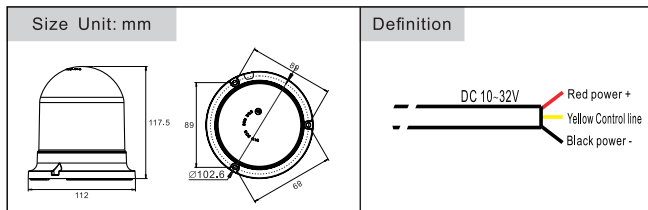

VARNINGSLJUS

DF-J-CY24 Artnr: 92003

ECE-R65/R10
Certifierad

STRUCTURE&SIZE&APPLICATION