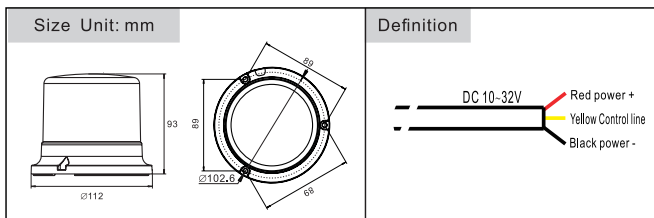

VARNINGSLJUS

DF-J-BY24 Artnr: 92004

ECE-R65/R10
Certifierad

STRUCTURE&SIZE&APPLICATION

FLASH MODE SWITCHING INSTRUCTIONS

APPLICATIONS

LED Warning Lamp

ECE R65 & IP69K Waterproof Level

Energy Efficient
Long Light Distance
Thermal Module Structure Design
Thermal Pressure Relief Process

Tekniska Specifikationer ECU

Spänning	10-32V DC
Effektförbrukning	24W
LED	24st 1W LED
IP Klassning	IP69K (100KPa)
Stötsäkerhet:	10G
EMC klassning	EMC-godkänd
Arbetstemperatur	-40°C till +65°C
Livslängd	50 000 timmar
Höjd	93 mm
Djup	112 mm
Vikt	500g
Material	Aluminium
Ljusbild	360° Amber/Red/Blue
Certifiering	ECE-R65/R10
Garanti	3 år
Artikelnummer	92004