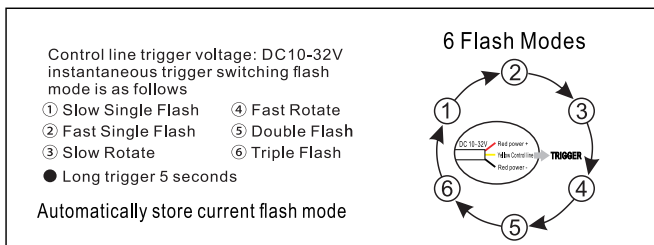

VARNINGSLJUS

DF-J-BY24 Artnr: 92004

ECE-R65/R10
Certifierad

STRUCTURE&SIZE&APPLICATION

FLASH MODE SWITCHING INSTRUCTIONS

APPLICATIONS

LED Warning Lamp

ECE R65 & IP69K Waterproof Level

Energy Efficient
Long Light Distance
Thermal Module Structure Design
Thermal Pressure Relief Process

Tekniska Specifikationer ECU

Spänning	10-32V DC
Effektförbrukning	24W
LED	24st 1W LED
IP Klassning	IP69K (100KPa)
Stötsäkerhet:	10G
EMC klassning	EMC-godkänd
Arbetstemperatur	-40°C till +65°C
Livslängd	50 000 timmar
Höjd	93 mm
Djup	112 mm
Vikt	500g
Material	Aluminium
Ljusbild	360° Amber/Red/Blue
Certifiering	ECE-R65/R10
Garanti	3 år
Artikelnummer	92004

- Robust och kompakt
- ECE-R65/R10 certifierad
- Flex fäste
- 50 000 timmar
- 3 års garanti

Samtliga av våra LED varningsljus är ECE-R65/R10 certifierade vilket betyder att de får användas i offentlig trafik. Varningsljusen är utrustade med noggrant utvalda komponenter som borgar för genomgående hög kvalitet.