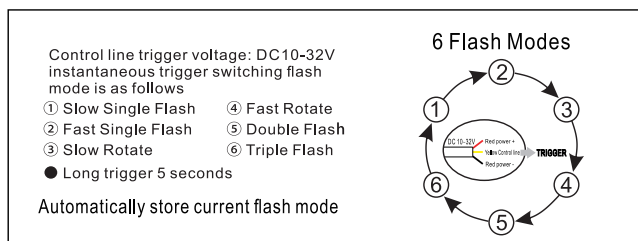

VARNINGSLJUS

DF-J-AY24 Artnr: 92005

ECE-R65/R10
Certifierad

STRUCTURE&SIZE&APPLICATION

FLASH MODE SWITCHING INSTRUCTIONS

APPLICATIONS

LED Warning Lamp

ECE R65 & IP69K Waterproof Level
Energy Efficient
Long Light Distance
Thermal Module Structure Design
Thermal Pressure Relief Process

Tekniska Specifikationer ECU

Spänning	10-32V DC
Effektförbrukning	24W
LED	48st 0.5W LED
IP Klassning	IP69K (100KPa)
Stötsäkerhet:	10G
EMC klassning	EMC-godkänd
Arbetstemperatur	-40°C till +65°C
Livslängd	50 000 timmar
Höjd	60 mm
Djup	93 mm
Vikt	500g
Material	Aluminium
Ljusbild	360° Amber/Red/Blue
Certifiering	ECE-R65/R10
Garanti	3 år
Artikelnummer	92005

- Robust och kompakt
- ECE-R65/R10 certifierad
- Flex fäste
- 50 000 timmar
- 3 års garanti

Samtliga av våra LED varningsljus är ECE-R65/R10 certifierade vilket betyder att de får användas i offentlig trafik. Varningsljusen är utrustade med noggrant utvalda komponenter som borgar för genomgående hög kvalitet.