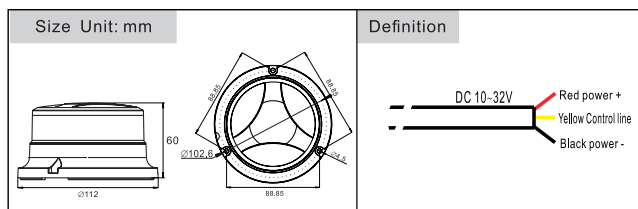

VARNINGSLJUS

DF-J-AY24 Artnr: 92005

ECE-R65/R10
Certifierad

STRUCTURE&SIZE&APPLICATION

FLASH MODE SWITCHING INSTRUCTIONS

APPLICATIONS

LED Warning Lamp

ECE R65 & IP69K Waterproof Level
Energy Efficient
Long Light Distance
Thermal Module Structure Design
Thermal Pressure Relief Process

Tekniska Specifikationer ECU

Spänning	10-32V DC
Effektförbrukning	24W
LED	48st 0.5W LED
IP Klassning	IP69K (100KPa)
Stötsäkerhet:	10G
EMC klassning	EMC-godkänd
Arbetstemperatur	-40°C till +65°C
Livslängd	50 000 timmar
Höjd	60 mm
Djup	93 mm
Vikt	500g
Material	Aluminium
Ljusbild	360° Amber/Red/Blue
Certifiering	ECE-R65/R10
Garanti	3 år
Artikelnummer	92005